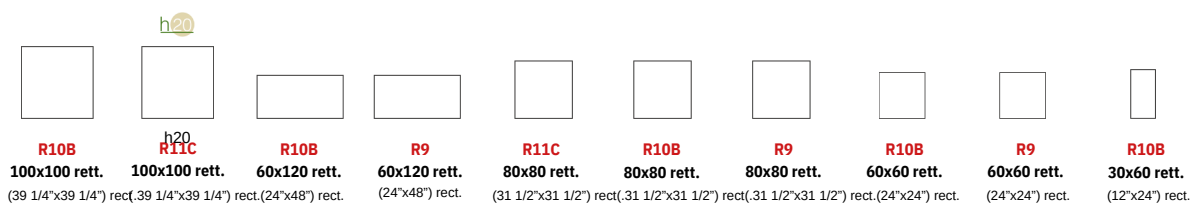

floor
Cruda - Beige 100x100 h20

ANTRACITE	J92546	J92522	J9257	J9255	-	J9274	J9253	J9259	J9258	J9260
GRIGIO	J92550	J92526	0	8	-	2	4	4	2	6
TORTORA	J92551	J92527	J992255775	J992255663	J92833	JJ992277447	J992255339	J992255999	J992255887	J992266111
BIANCO	J92548	J92524	4 J92572	2 J92560	J92832	6 J92744	J92536	J92596	J92584	J92608
BEIGE	J92547	J92523	J92571	J92559	J92831	J92743	J92535	J92595	J92583	J92607
SABBIA	J92549	J92525	J92573	J92561	-	J92745	J92537	J92597	J92585	J92609
SPESSORE THICKNESS	8,5 mm	20 mm	8,5 mm	8,5 mm	18,07	8,5 mm	8,5 mm	8,5 mm	8,5 mm	8,5 mm
KG/M²	17,90	44	19,01	18,67	2	18,02	19,00	18,56	18,61	19,04
PZ/BOX	2	1	2	2	1,28	2	2	3	3	7
M²/BOX	2,00	1	1,44	1,44	50	1,28	1,28	1,08	1,08	1,26
BOX/PALLETT	24	24	32	32	64	50	50	40	40	48
M²/PALLET	859,2	1056	860,8	860,48		1153,25	1164	802	804	1152
KG/PALLET	M409	M557	M395	M395	M405	M395	M395	M345	M345	M317
CODICE										