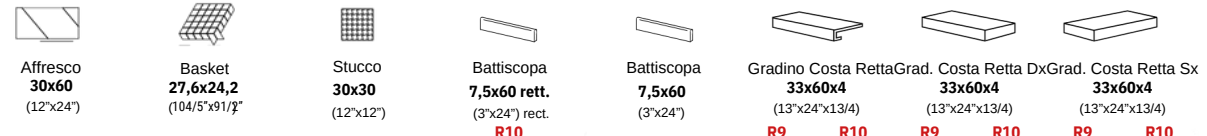

ANTRACITE	J92546	J92522	J9257	J9255	-	J9274	J9253	J9259	J9258	J9260
GRIGIO	J92550	J92526	0	8	-	2	4	4	2	6
TORTORA	J92551	J92527	J992255775	J992255663	J92833	JJ992277447	J992255339	J992255999	J992255887	J992266111
BIANCO	J92548	J92524	4 J92572	2 J92560	J92832	6 J92744	J92536	J92596	J92584	J92608
BEIGE	J92547	J92523	J92571	J92559	J92831	J92743	J92535	J92595	J92583	J92607
SABBIA	J92549	J92525	J92573	J92561	-	J92745	J92537	J92597	J92585	J92609
SPESSORE THICKNESS	8,5 mm	20 mm	8,5 mm	8,5 mm	18,07	8,5 mm	8,5 mm	8,5 mm	8,5 mm	8,5 mm
KG/M²	17,90	44	19,01	18,67	2	18,02	19,00	18,56	18,61	19,04
PZ/BOX	2	1	2	2	1,28	2	2	3	3	7
M²/BOX	2,00	1	1,44	1,44	50	1,28	1,28	1,08	1,08	1,26
BOX/PALLETT	24	24	32	32	64	50	50	40	40	48
M²/PALLET	859,2	1056	860,8	860,48		1153,25	1164	802	804	1152
KG/PALLET	M409	M557	M395	M395	M405	M395	M395	M345	M345	M317
CODICE										

Contributo spese imballo € 35,00/pal (netto) per formato 100x100 sp. 8,5 mm - Packing charges € 35,00/pal (net) for size 100x100 th. 8,5 mm