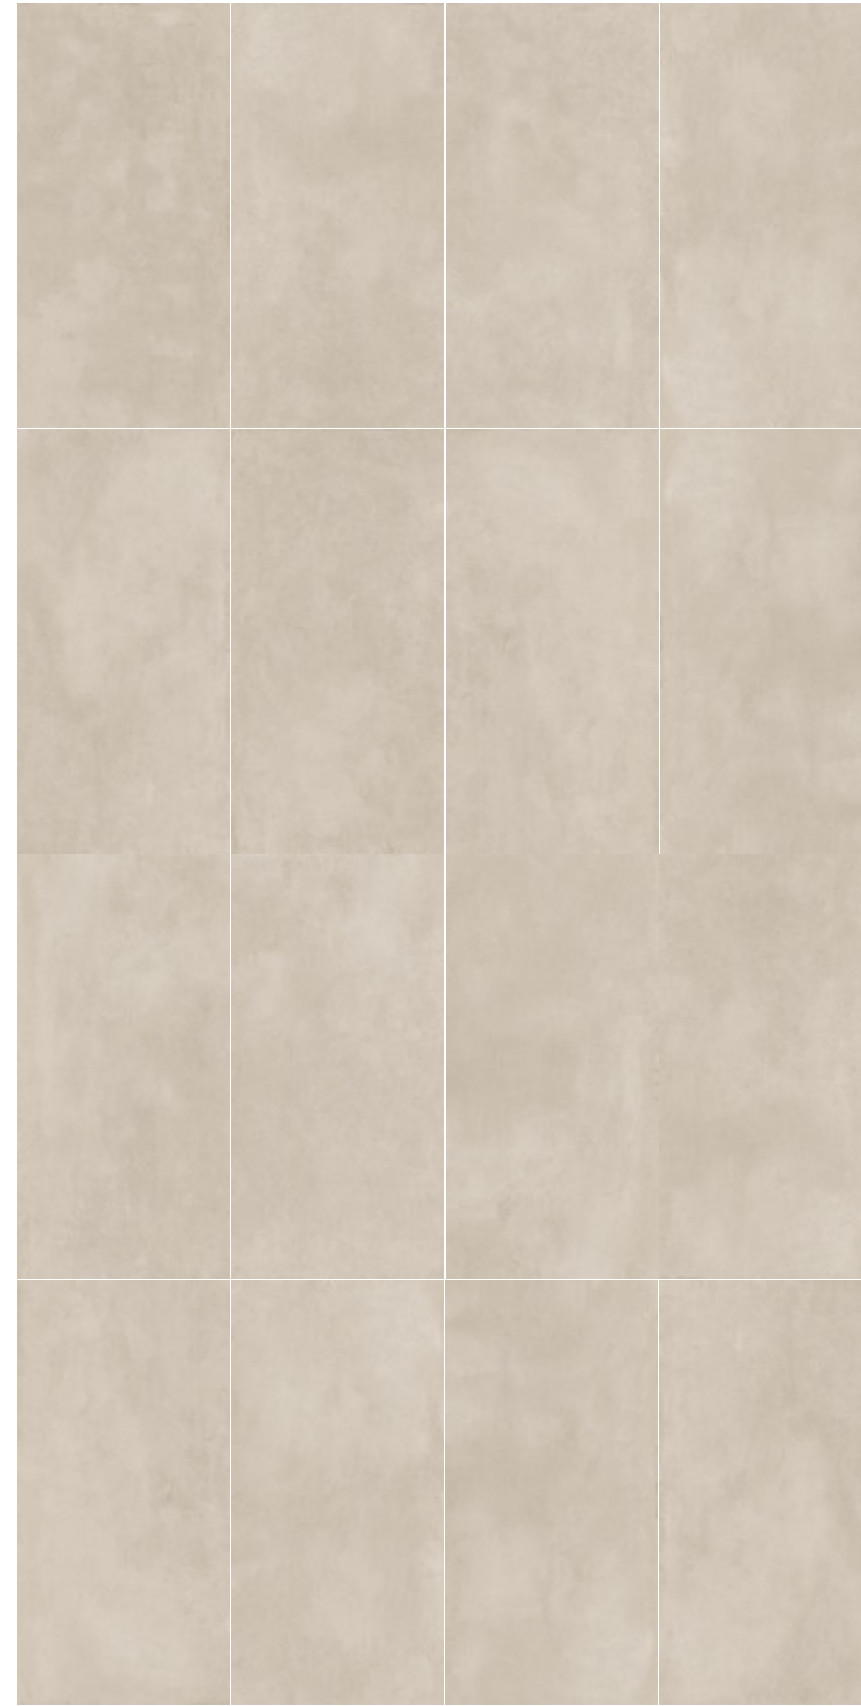

tortora sviluppo grafico 60x120 rett(24"x48") rect.

12_{100x100} **16**_{60x120} **12**_{80x80} **32**_{60x60} **64**_{30x60}

GRAFICHE DIVERSE
DIFFERENT PATTERNS
DIFFÉRENTS MOTIFS
VERSCHIEDENE MUSTER