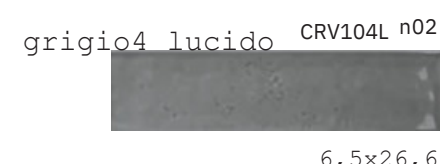

CROMIA26

Rivestimento in pasta bianca
White body tiles

6,5X26,6CM
2.5"X10.5"
9MM

Cromia26 è l'elegante trionfo della scala cromatica che dona al formato 6,5x26,6 cm una cadenza perfetta di nuance calde e fredde. Un'ampia gamma colori che consente grande versatilità al prodotto, esaltata da una superficie leggermente convessa ed adornata da un bassorilievo. I toni ricercati donano a Cromia26 un carattere poetico e contemporaneo con le cadenze di colori in beige, grigio, verde e metallizzato nelle sue tre sfumature oro, bronzo e acciaio che regalano un tocco vintage a tutta la collezione.

Cromia26 is the elegant colour scale which makes the 6.5x26.6 cm size the perfect solution for both cold and warm compositions. A vast range of colours which provides high versatility, enhanced by a subtly convex surface decorated in a bas relief finish. Its elegant tonalities make Cromia26 a poetic, contemporary collection: tones of beige, grey, green are supplemented by the vintage tones of metallized gold, bronze and steel.

6,5X26,6CM
2.5"X10.5"

Monocromatico
Monochromatic

grigio1, grigio2, grigio3, grigio4, grigio5

[⚡]
ATTENZIONE: PIASTRELLE
CON COLORI METALLICI
I colori metallizzati sono realizzati
con smalti speciali che tendono ad
avere un effetto crackle naturale e
una bassa resistenza a prodotti acidi
ed alcalini. Non utilizzare prodotti di
pulizia aggressivi, come candeggina
e ammoniaca. Consultare la guida
all'installazione e alla manutenzione a
pag.155