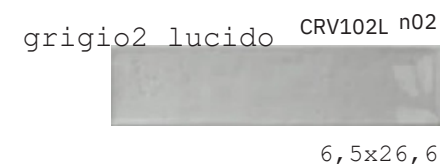

Cromia26 is the elegant colour scale which makes the 6.5x26.6 cm size the perfect solution for both cold and warm compositions. A vast range of colours which provides high versatility, enhanced by a subtly convex surface decorated in a bas relief finish. Its elegant tonalities make Cromia26 a poetic, contemporary collection: tones of beige, grey, green are supplemented by the vintage tones of metallized gold, bronze and steel.

6,5X26,6CM
2.5"X10.5"

Monocromatico
Monochromatic

grigio1, grigio2, grigio3, grigio4, grigio5

[⚡]
ATTENZIONE: PIASTRELLE
CON COLORI METALLICI
I colori metallizzati sono realizzati
con smalti speciali che tendono ad
avere un effetto crackle naturale e
una bassa resistenza a prodotti acidi
ed alcalini. Non utilizzare prodotti di
pulizia aggressivi, come candeggina
e ammoniaca. Consultare la guida
all'installazione e alla manutenzione a
pag.155