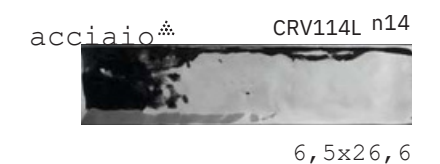

CROMIA26

Rivestimento in pasta bianca
White body tiles

6,5X26,6CM
2.5"X10.5"
9MM

Cromia26 è l'elegante trionfo della scala cromatica che dona al formato 6,5x26,6 cm una cadenza perfetta di nuance calde e fredde. Un'ampia gamma colori che consente grande versatilità al prodotto, esaltata da una superficie leggermente convessa ed adornata da un bassorilievo. I toni ricercati donano a Cromia26 un carattere poetico e contemporaneo con le cadenze di colori in beige, grigio, verde e metallizzato nelle sue tre sfumature oro, bronzo e acciaio che regalano un tocco vintage a tutta la collezione.

Cromia26 is the elegant colour scale which makes the 6.5x26.6 cm size the perfect solution for both cold and warm compositions. A vast range of colours which provides high versatility, enhanced by a subtly convex surface decorated in a bas relief finish. Its elegant tonalities make Cromia26 a poetic, contemporary collection: tones of beige, grey, green are supplemented by the vintage tones of metallized gold, bronze and steel.

6,5X26,6CM
2.5"X10.5"

Monocromatico
Monochromatic

grigio1, grigio2, grigio3, grigio4, grigio5

[⚡]
ATTENZIONE: PIASTRELLE
CON COLORI METALLICI
I colori metallizzati sono realizzati
con smalti speciali che tendono ad
avere un effetto crackle naturale e
una bassa resistenza a prodotti acidi
ed alcalini. Non utilizzare prodotti di
pulizia aggressivi, come candeggina
e ammoniaca. Consultare la guida
all'installazione e alla manutenzione a
pag.155