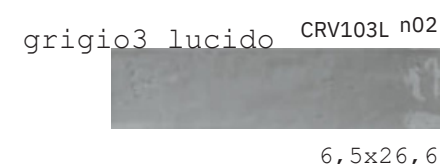

CROMIA26

Rivestimento in pasta bianca
White body tiles

6,5X26,6CM
2.5"X10.5"
9MM

Cromia26 è l'elegante trionfo della scala cromatica che dona al formato 6,5x26,6 cm una cadenza perfetta di nuance calde e fredde. Un'ampia gamma colori che consente grande versatilità al prodotto, esaltata da una superficie leggermente convessa ed adornata da un bassorilievo. I toni ricercati donano a Cromia26 un carattere poetico e contemporaneo con le cadenze di colori in beige, grigio, verde e metallizzato nelle sue tre sfumature oro, bronzo e acciaio che regalano un tocco vintage a tutta la collezione.

Cromia26 is the elegant colour scale which makes the 6.5x26.6 cm size the perfect solution for both cold and warm compositions. A vast range of colours which provides high versatility, enhanced by a subtly convex surface decorated in a bas relief finish. Its elegant tonalities make Cromia26 a poetic, contemporary collection: tones of beige, grey, green are supplemented by the vintage tones of metallized gold, bronze and steel.

6,5X26,6CM
2.5"X10.5"

Monocromatico
Monochromatic

grigio1, grigio2, grigio3, grigio4, grigio5

[⚡]
ATTENZIONE: PIASTRELLE
CON COLORI METALLICI
I colori metallizzati sono realizzati
con smalti speciali che tendono ad
avere un effetto crackle naturale e
una bassa resistenza a prodotti acidi
ed alcalini. Non utilizzare prodotti di
pulizia aggressivi, come candeggina
e ammoniaca. Consultare la guida
all'installazione e alla manutenzione a
pag.155