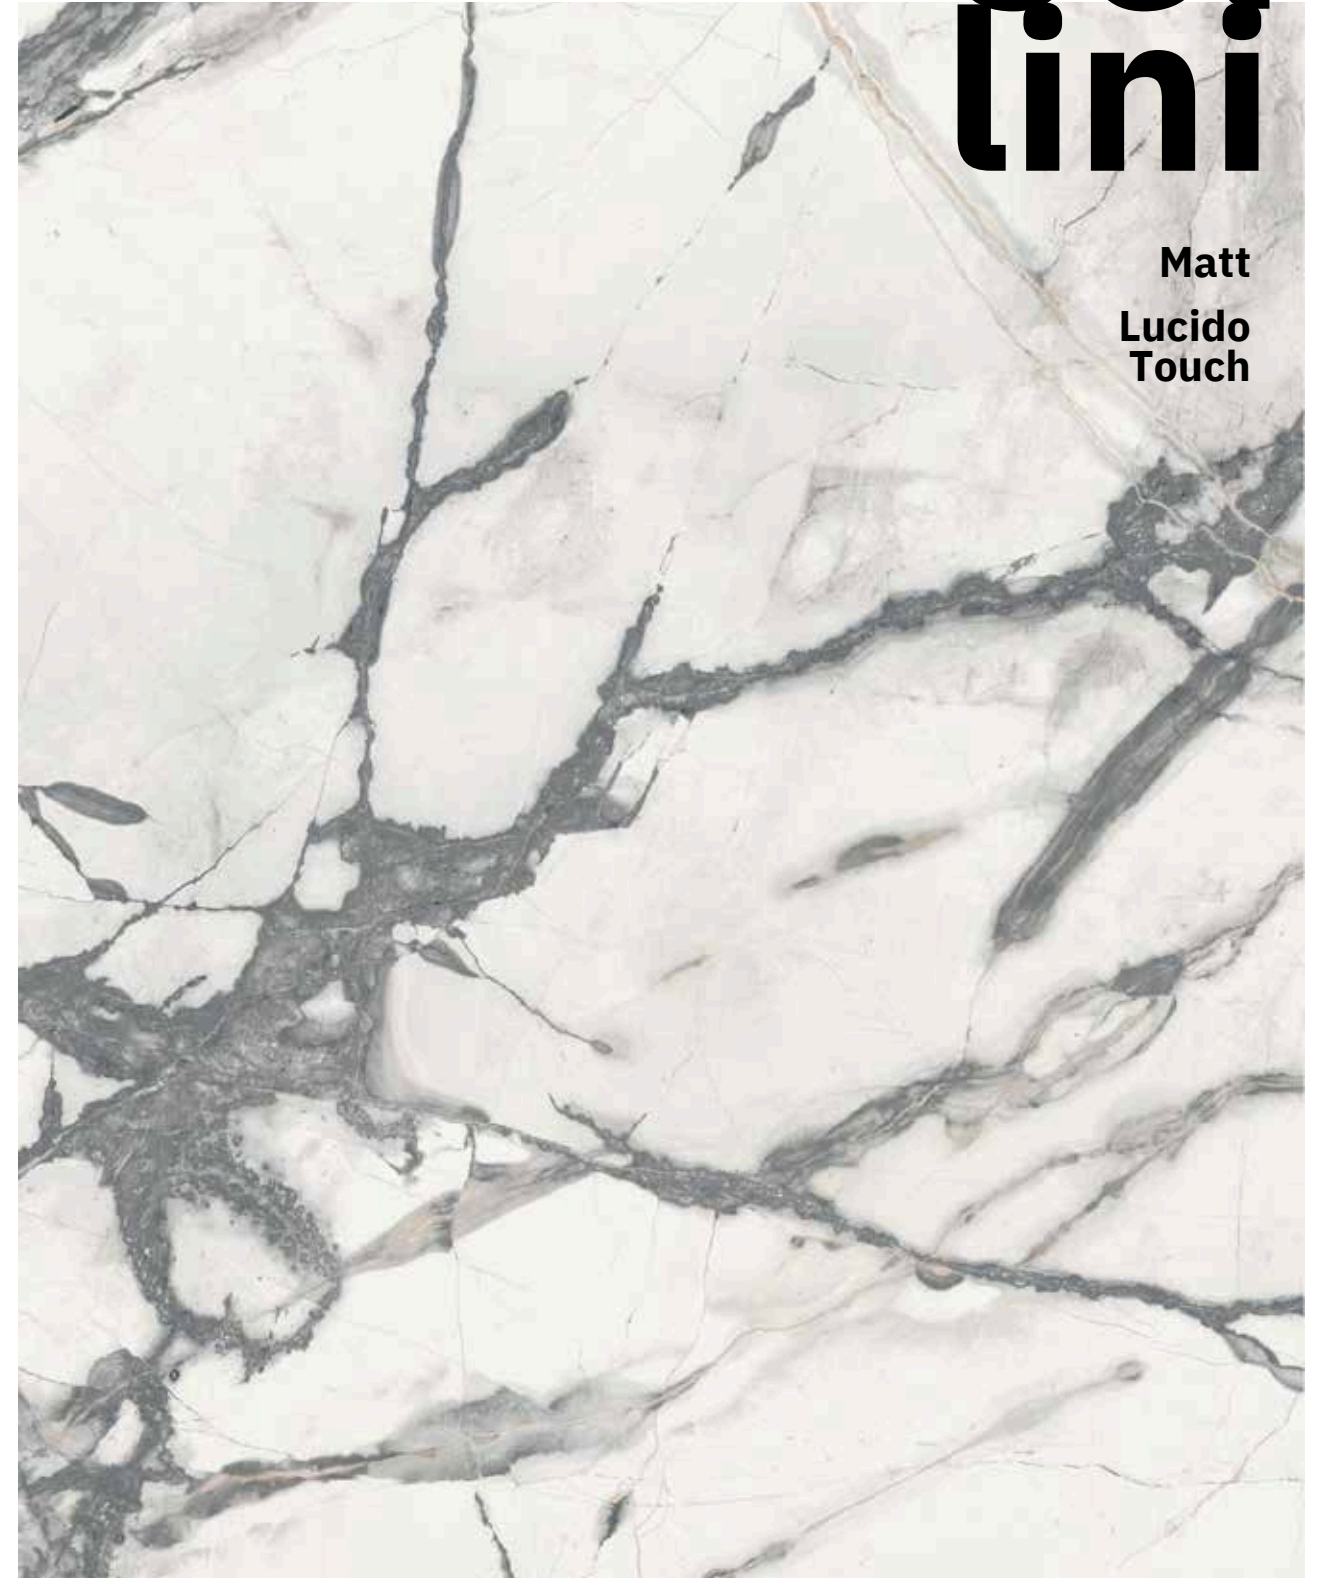

Marvilla

CELLINI
120x120 / 47"x47"
Lucido Rett.
CEMENTART IBISCO
120x278 / 47"x109,45"
Ret t.

Cellini

Matt
Lucido
Touch