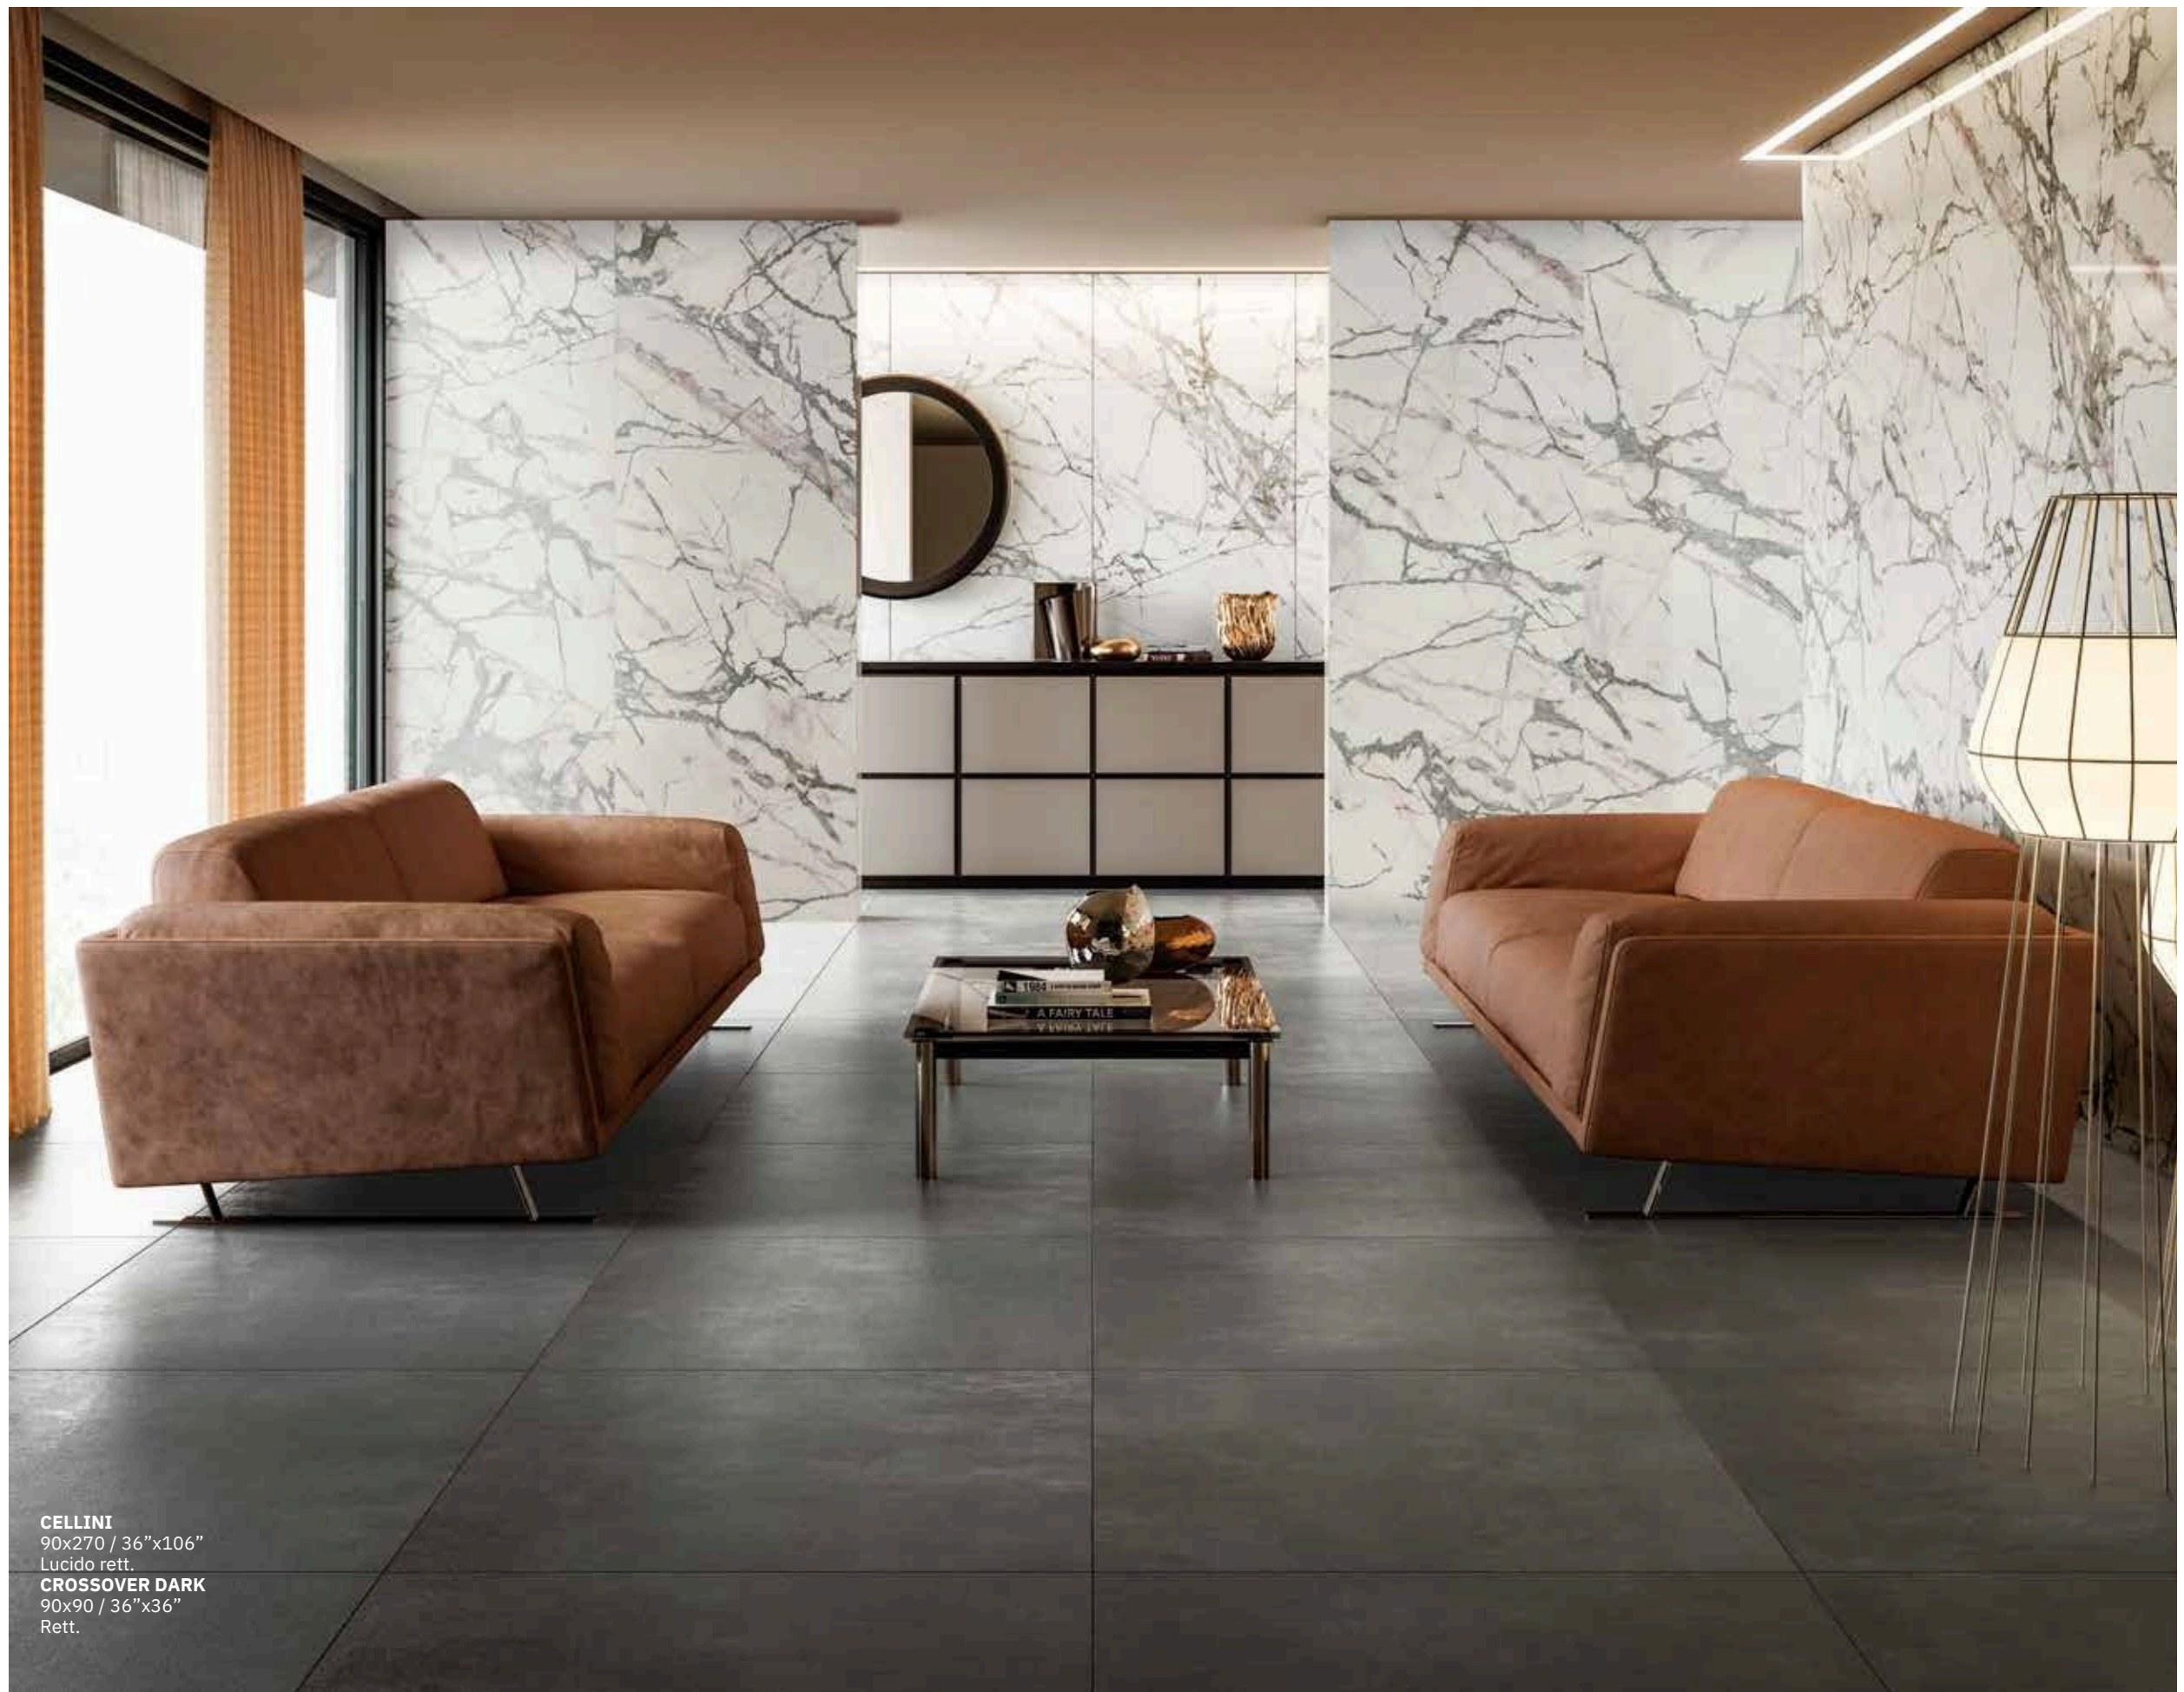

Marvilla

CELLINI
120x120 / 47"x47"
Lucido Rett.
CEMENTART IBISCO
120x278 / 47"x109,45"
Ret t.

Cellini

Matt
Lucido
Touch

2
6
2
7

CELLINI
90x270 / 36"x106"
Lucido rett.
CROSSOVER DARK
90x90 / 36"x36"
Rett.

CELLINI
60x60 / 24"x24"
Touch rett.
60x120 / 24"x47"
Touch Rett.