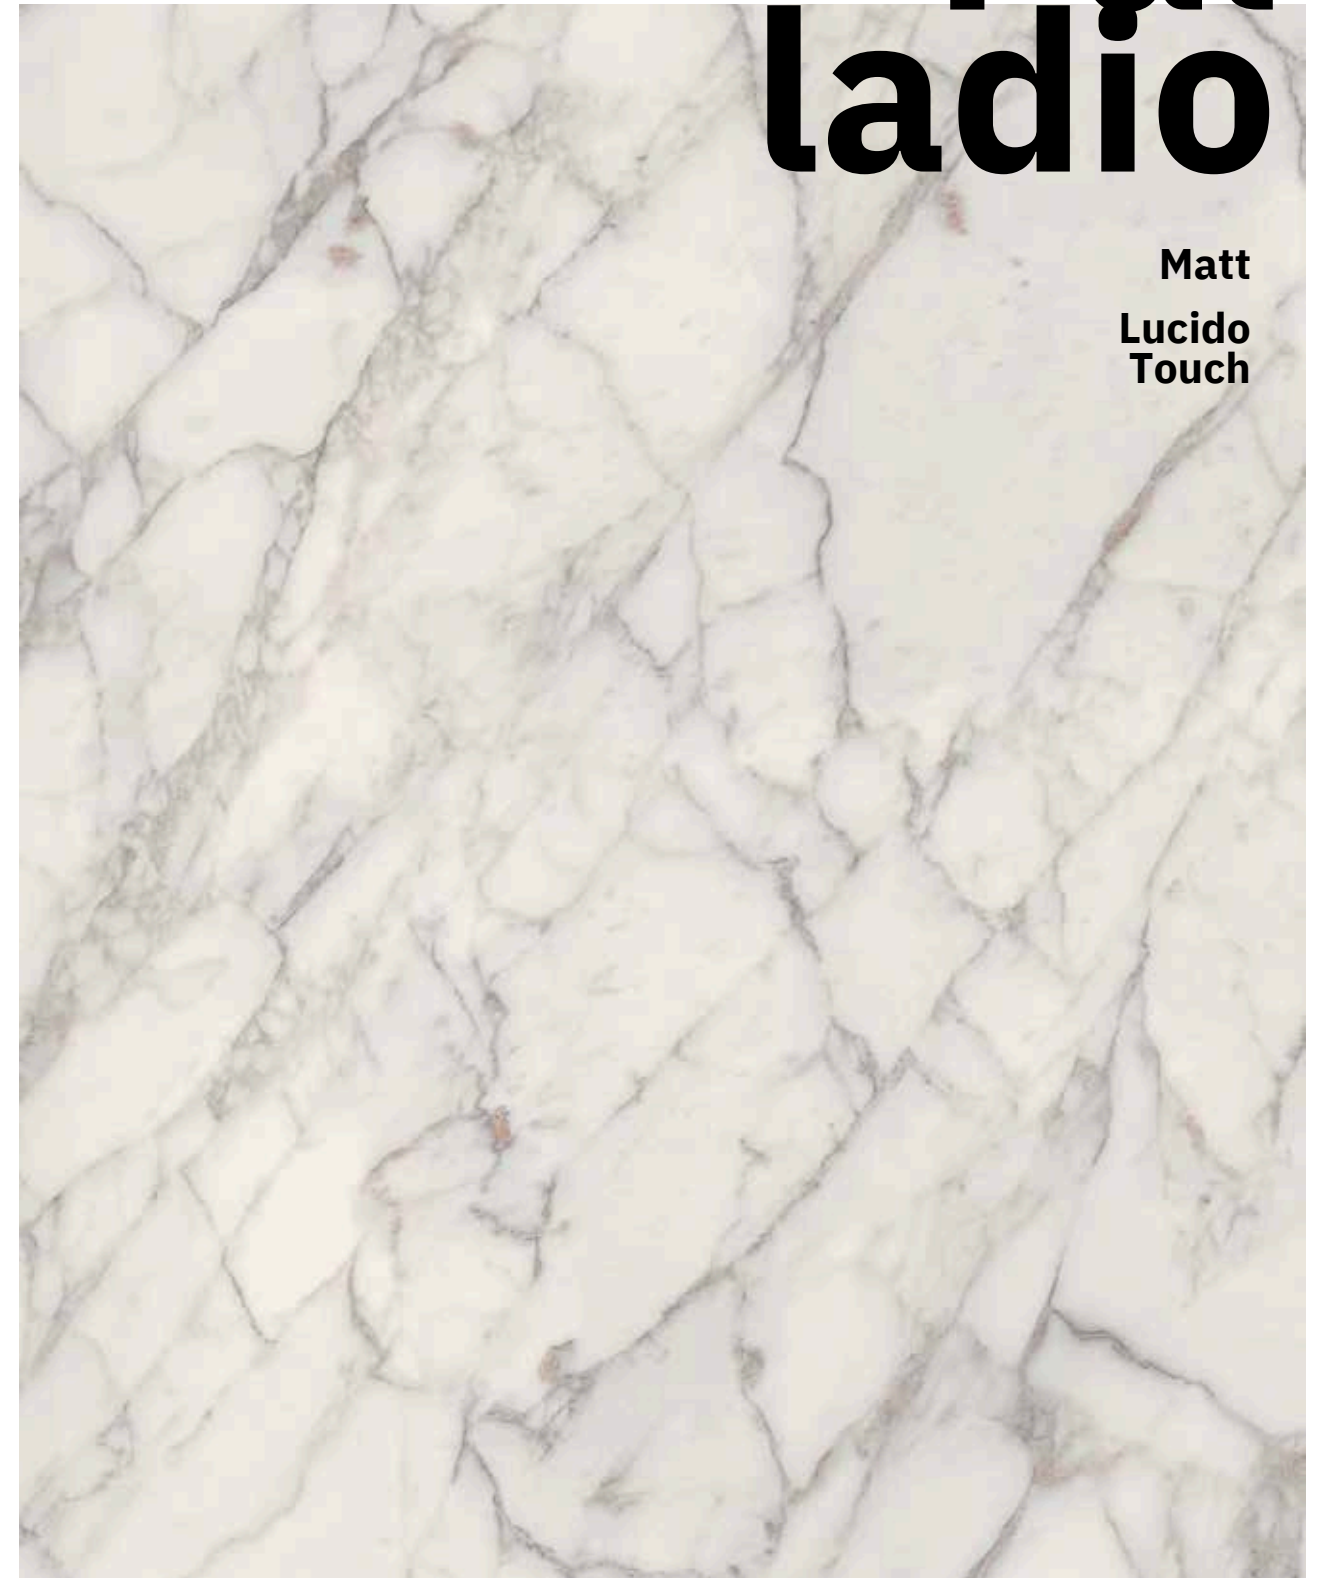

Pal ladio

Matt
Lucido
Touch