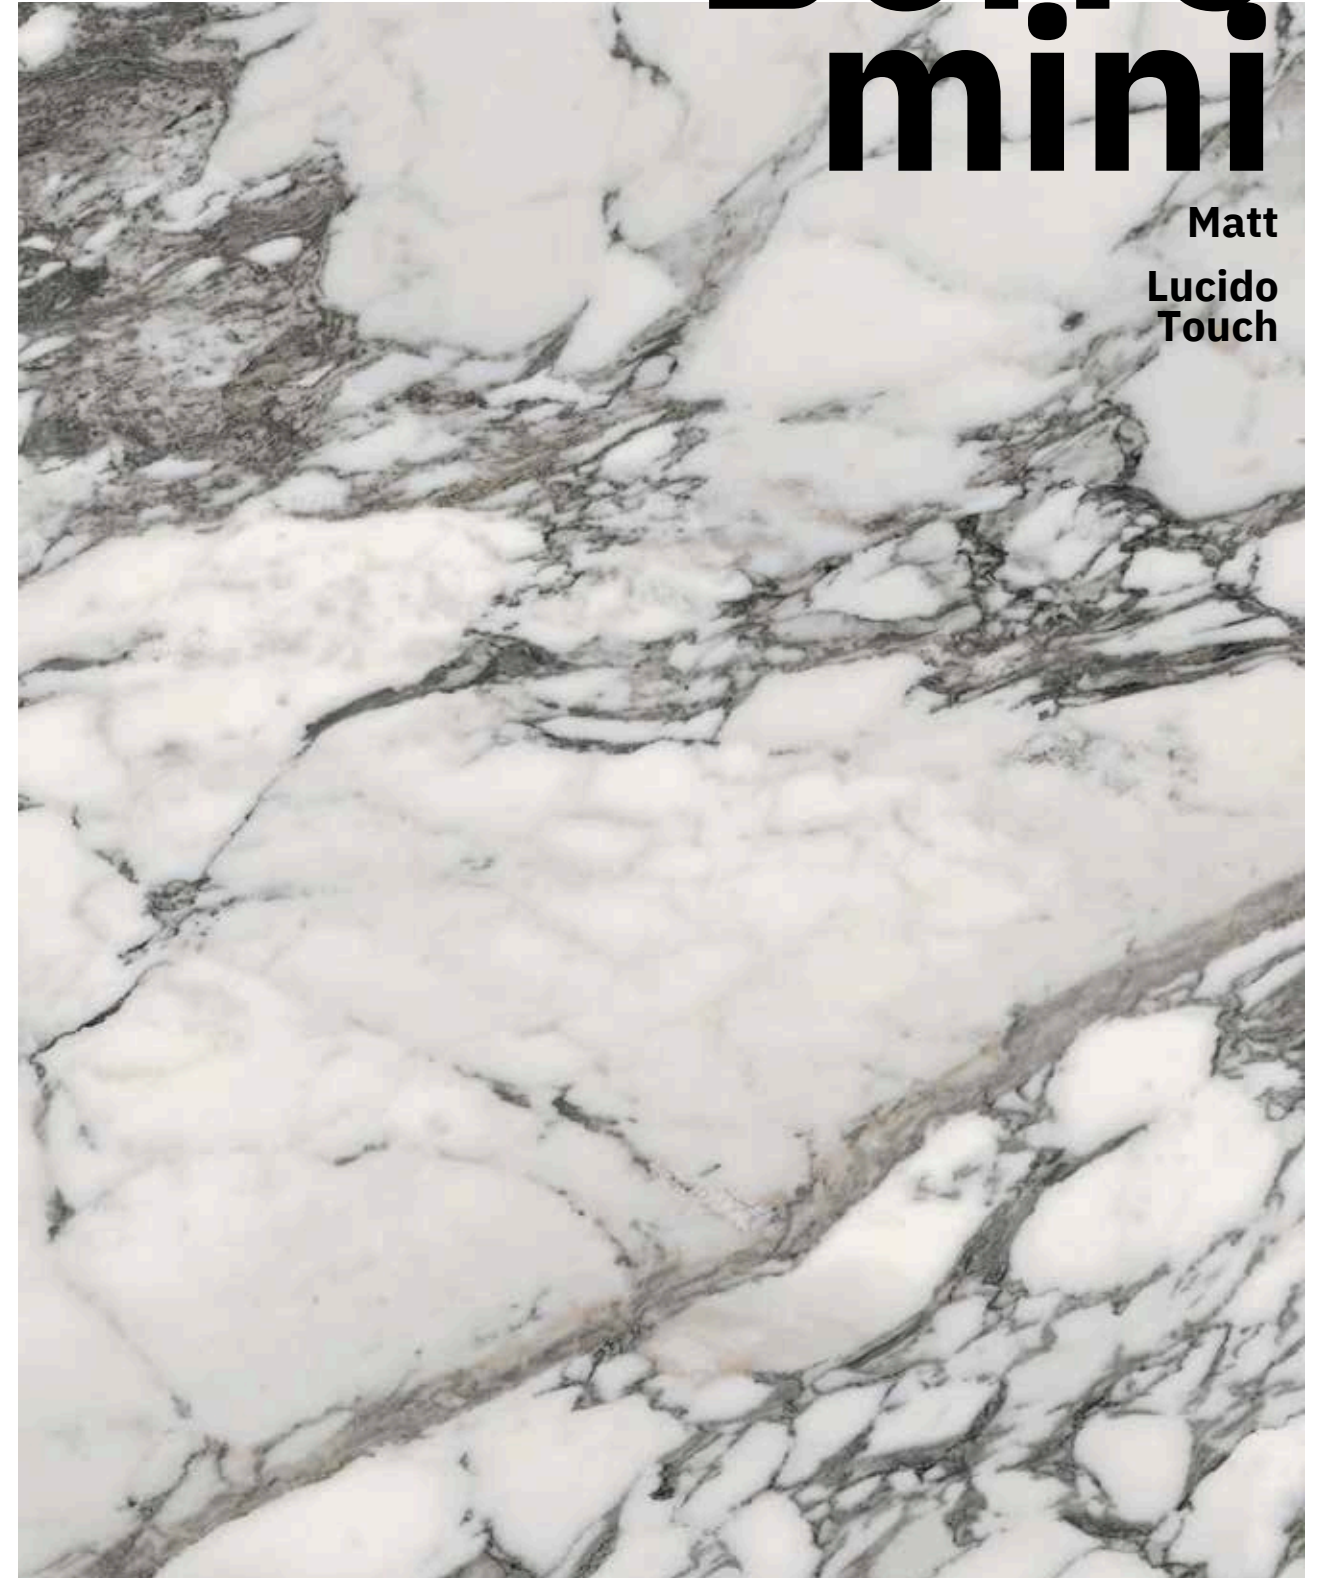

Borro mini

Matt
Lucido
Touch

BORROMINI
90x270 / 36"x106"
Lucido rett.
CANOVA BELLAGIO
120x120 / 47"x47"
Lucido rett.

BORROMINI
60x60 / 24"x24"
Touch rett.

BORROMINI
60x60 / 24"x24"
Touch rett.

BORROMINI
60x120 / 24"x47"
Touch rett.