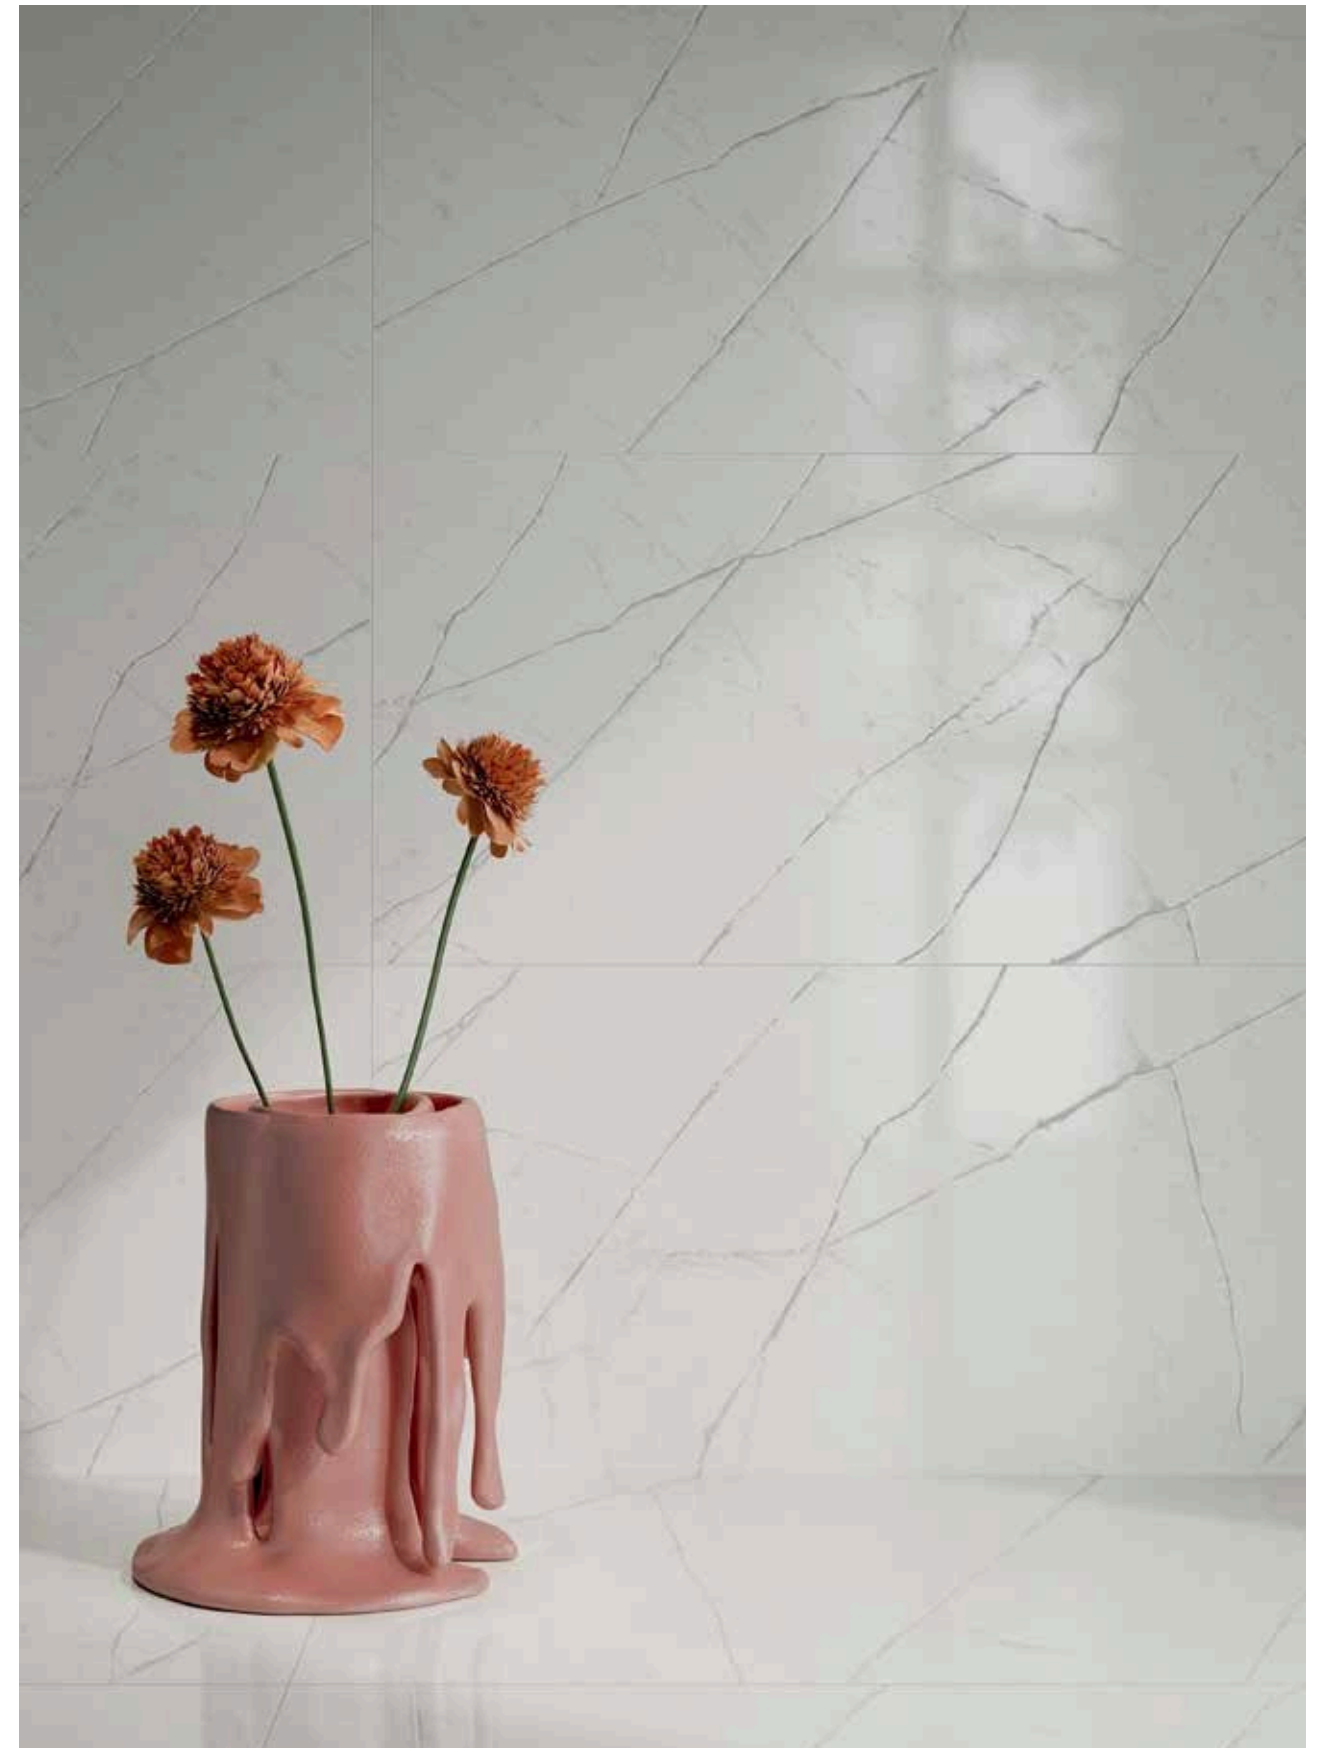

M I C H E L A N G E L O
60x120 / 24"x47"
Touch rett.