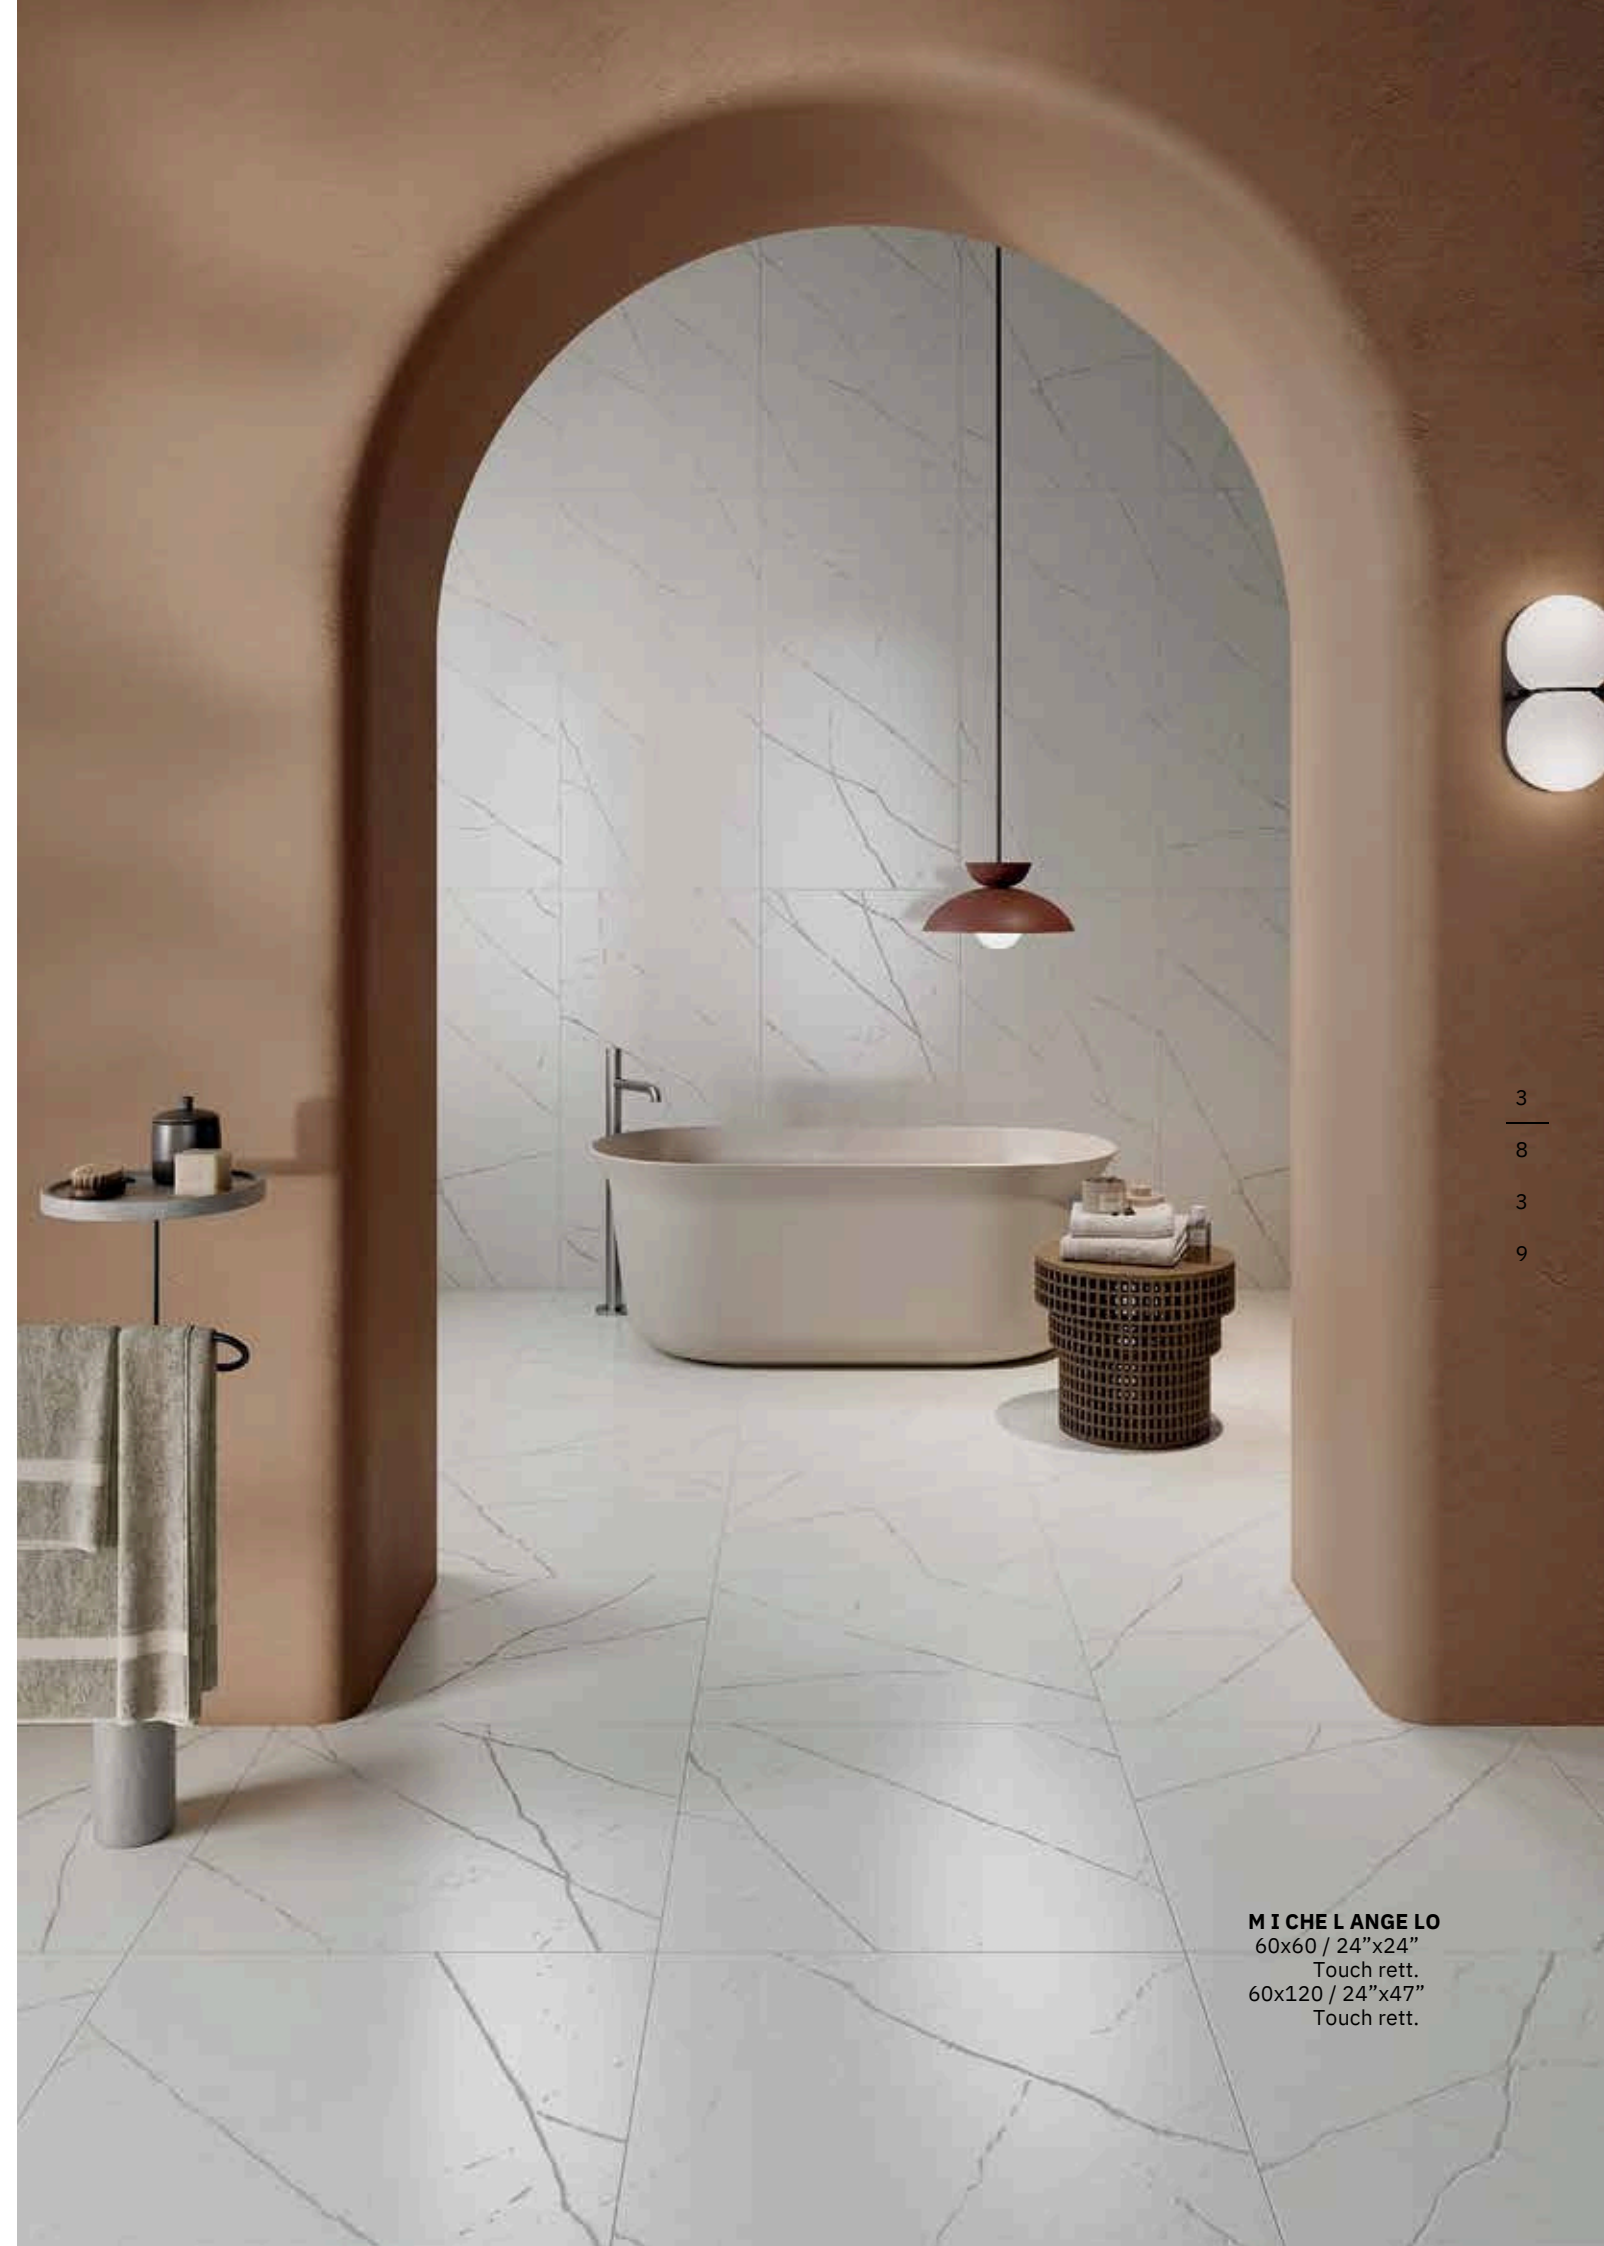

MICHELANGELO
60x60 / 24"x24"
Touch rett.
60x120 / 24"x47"
Touch rett.