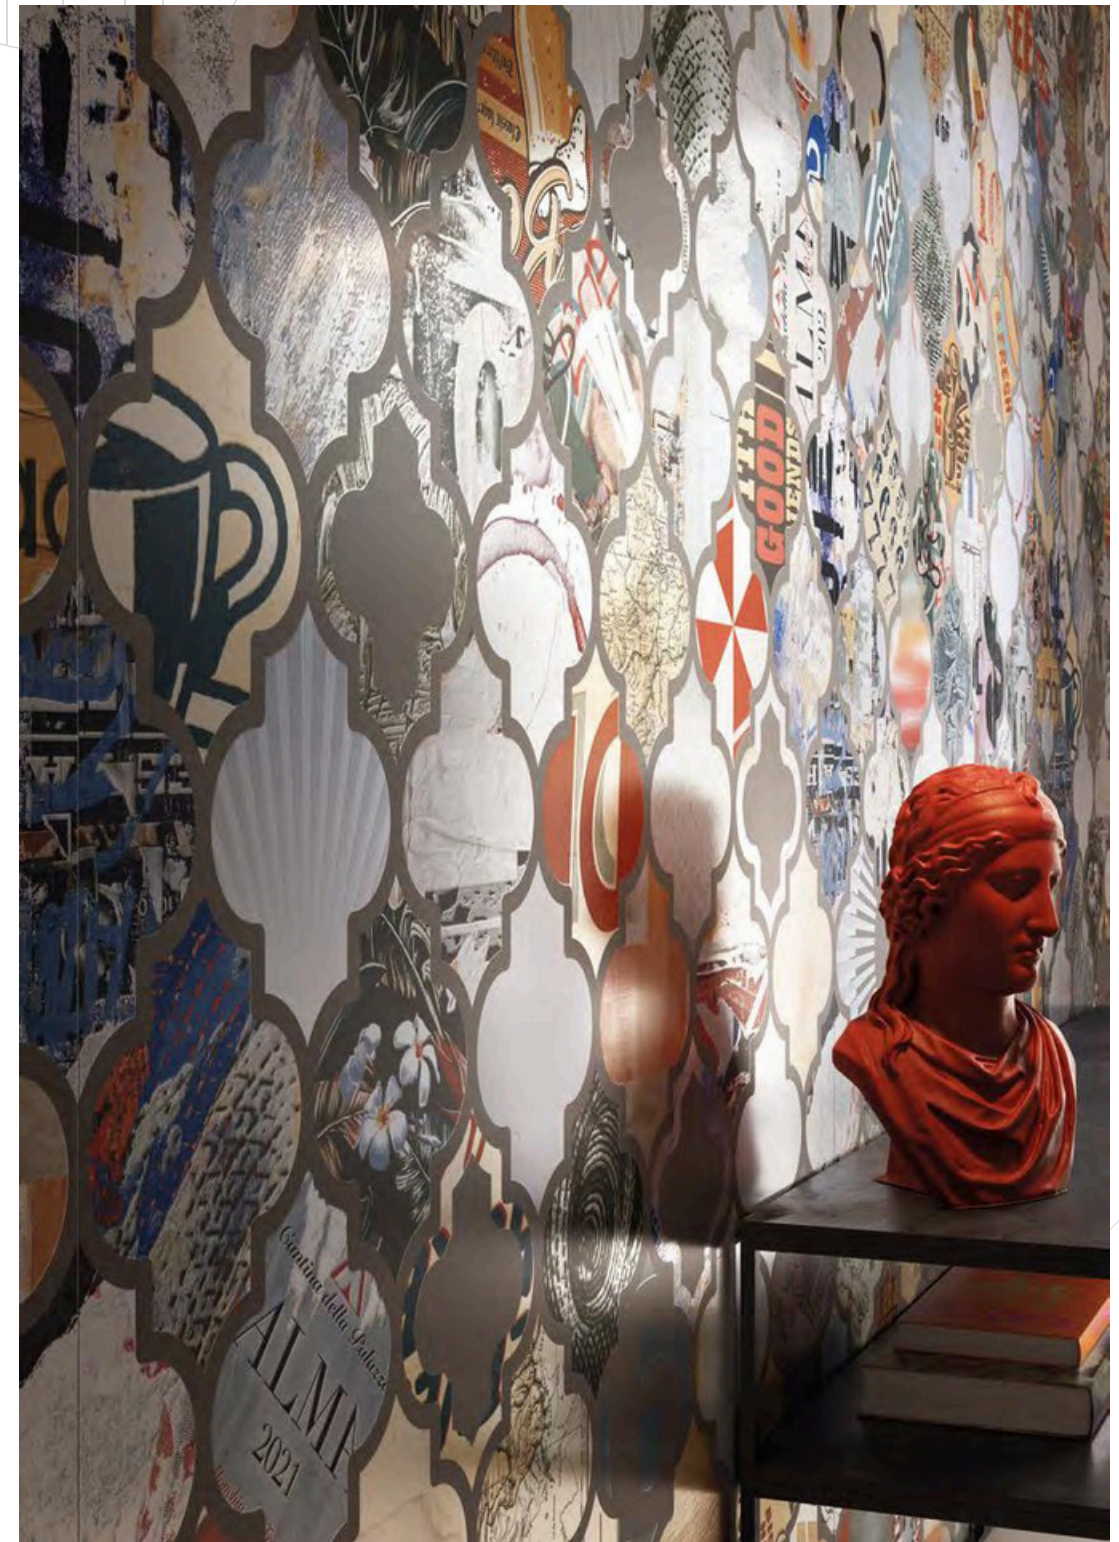

Floor Grigio Basalto Nat. Rett. 120x278 - 47 1/4"x109 7/16"
Wall Pop Art Nat. Rett. 120x278 - 47 1/4"x109 7/16"