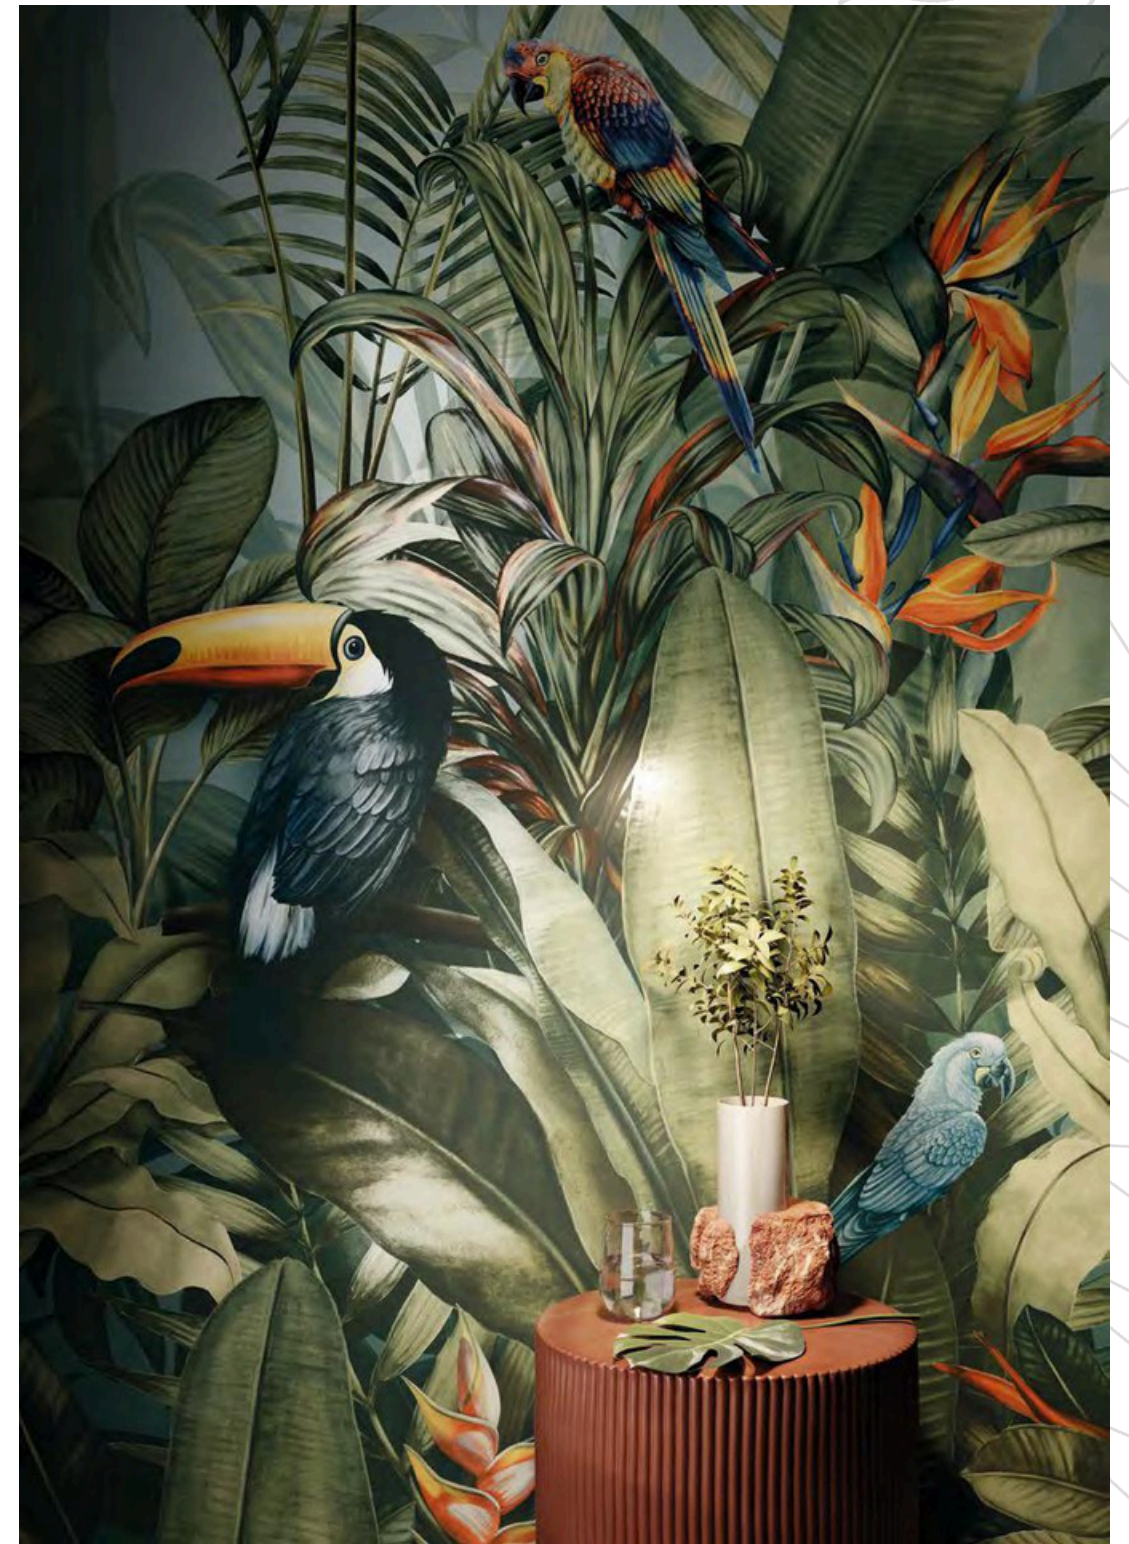

Floor Antracite Nat. Rett. 120x278 - 471/4"x109<sup>1/8</sup>"  
 Wall Carioca Nat. Rett. 120x278 - 471/4"x109<sup>1/8</sup>"

UNA SUPERFICIE  
MORBIDA DAL CARATTERE  
FORTEMENTE MATERICO

A soft surface  
with a strong  
material character